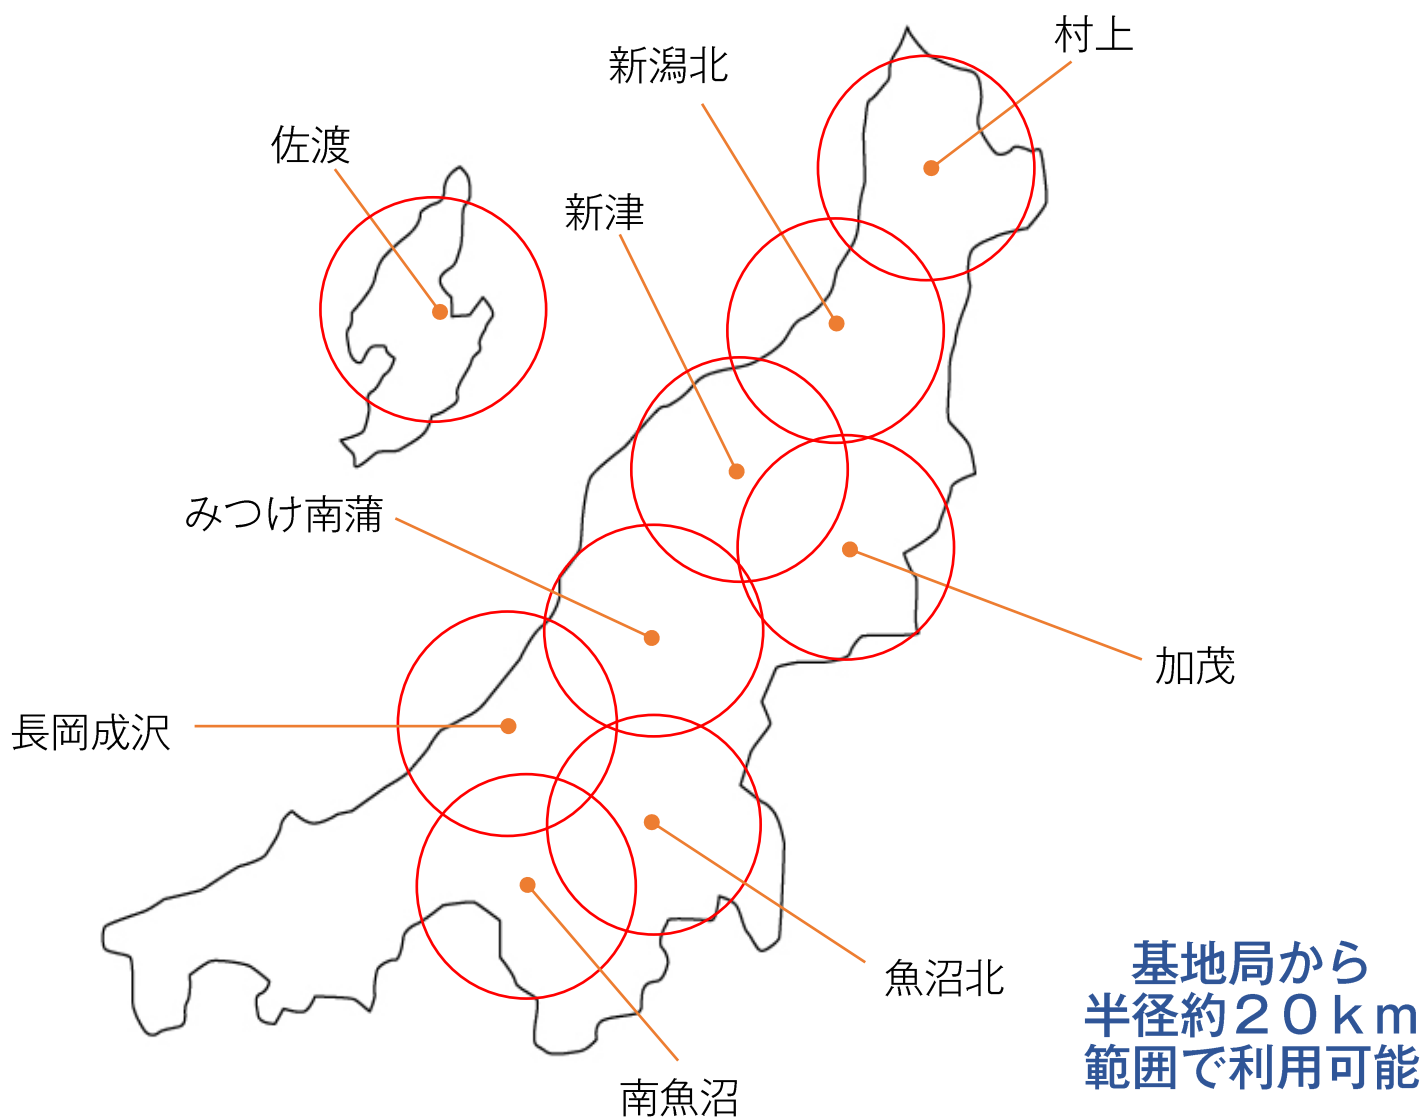

農業GPS基地局のあるお店

拠点名	基地局設置地	運営会社	お問合せ
村上	村上市下助淵	(株)富山	025-255-3980
新潟北	新潟市北区島見町		
新津	新潟市秋葉区北潟		
加茂	加茂市上条		
佐渡	佐渡市畑野		
みつけ南蒲	見附市今町	(株)カトウAM【事務局】	0258-66-2650
長岡成沢	長岡市成沢町	(有)ナカノサービス	0258-27-6783
南魚沼	南魚沼市美佐島	(株)コーポレーション森	025-773-6477
魚沼北	魚沼市中原	(株)キヨヅカ	025-792-5920

- ・基地局のRTK補正データ利用には、お手持ちスマホ又はポケットwifiによるネット接続が必要です。
- ・スマホ等の通信費は含まれません。詳しくは最寄りの基地局設置店にお問い合わせ下さい。

次世代農業を安価に GPS基地局シェアで実現

新潟農業GPS
コンソーシアム

高精度トラクター自動操舵が100万円台で導入できる時代へ

新潟県の農業関係者で組織される新潟農業GPSコンソーシアムが、農業用の衛星測位基地局（RTK基地局）の共同運営事業を開始する。

近年の農業現場では、ドローンやロボット農機による作業の自動化が急速に進んでいるが、これらの利用には農機本体に搭載されるGPS装置に加えて、地上に設置した固定基地局を併用した、RTKと呼ばれる高度な測位が必要となる。

しかしRTKに用いるGPS基地局設備は高額なうえ、アンテナの持ち運びや設置の煩雑さ、設定に専門知識が必要となる事が普及の課題となっていた。

そこでコンソーシアムでは、農業ITベンチャー企業と協力して、半径20キロに及ぶ広範囲でインターネット回線を介して基地局情報を共同利用する仕組みを構築。これにより農業者は設備不要で、手軽かつ安価にスマート農機を利用できる。

低価格・高精度ナビを用いた作業例

基地局アンテナは農機店や資材店等、各地のコンソーシアム参加企業に設置され、専門知識が無くてもシステム管理できるアプリを用意した。

これらの取り組みは、次世代のスマート農業を低コストに導入・普及させる仕組みとして注目され、新潟県や農林水産省主催の農業関連イベント等でも紹介されている。

令和5年から新潟県内5か所に基地局が設置され、付近一帯で一般利用が可能となる。コンソーシアムでは基地局の設置や機器の販売取付に参加する農業関係企業の公募も行っている。