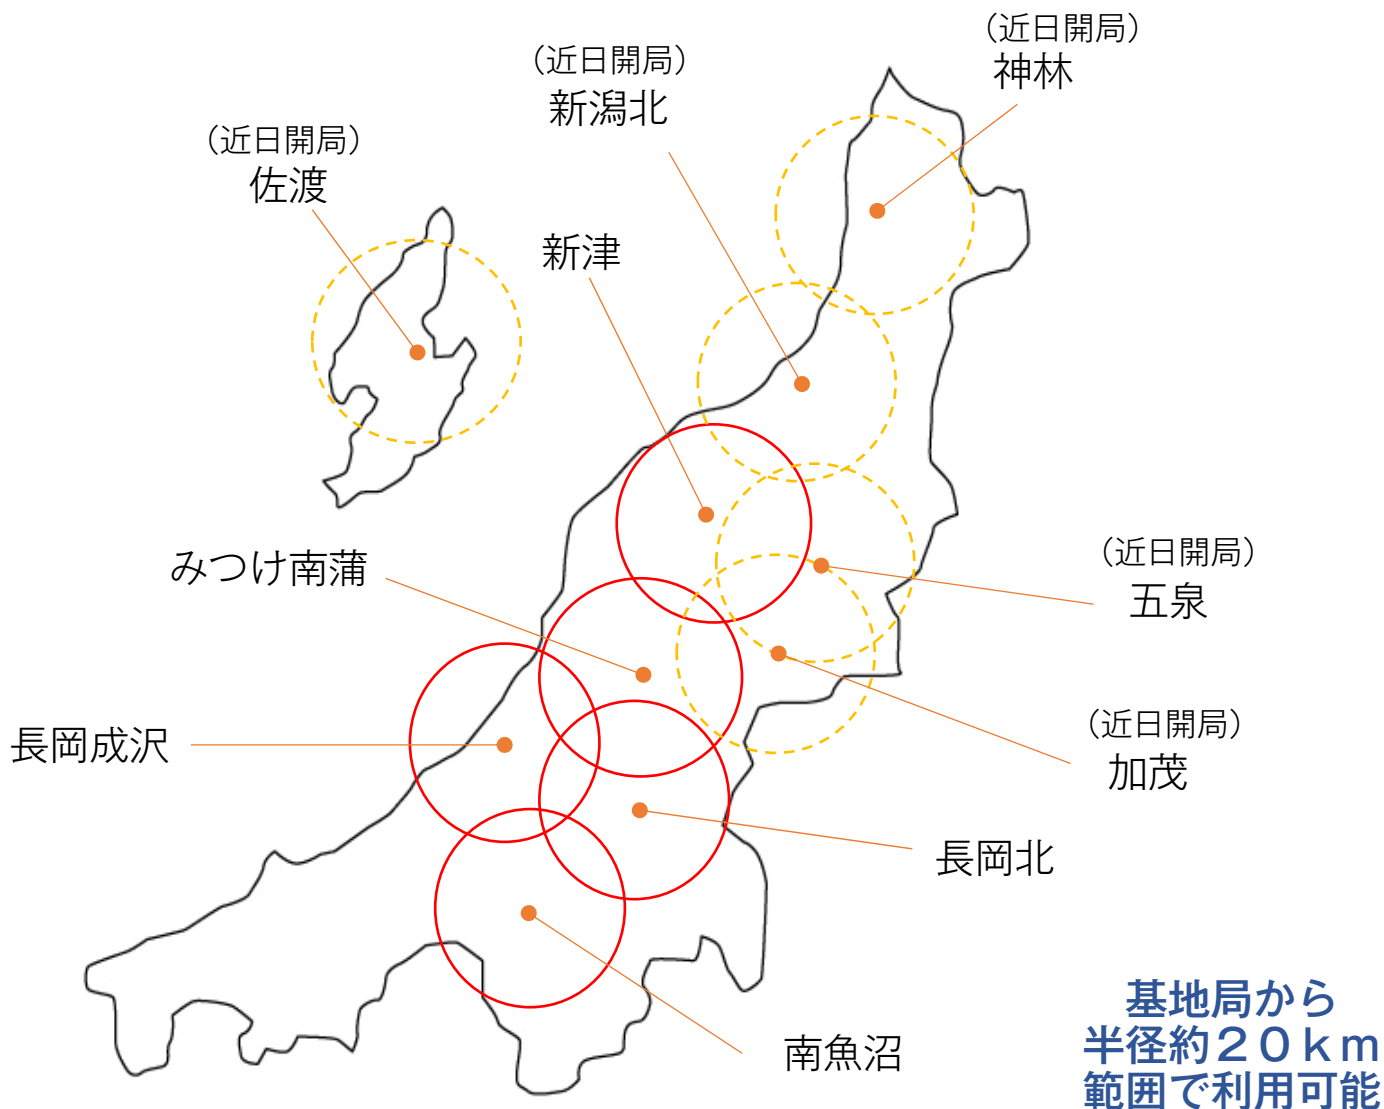

農業GPS基地局のあるお店

利用費：1ヶ月 税込み 3300円 (初期費・年間契約は不要)

拠点名	基地局設置	運営会社	お問合せ
神林	村上市下助測	(株)富山	025-255-3980
新潟北	新潟市北区島見町		
新津	新潟市秋葉区北潟		
五泉	五泉市三本木		
加茂	加茂市上条		
佐渡	佐渡市畑野		
みつけ南蒲	見附市今町	(株)カトウAM【事務局】	0258-66-2650
長岡北	長岡市旭岡	(株)ひとつぶ	https://hitotsubu.co.jp
長岡成沢	長岡市成沢町	(有)ナカノサービス	0258-27-6783
南魚沼	南魚沼市美佐島	(株)コーポレーション森	025-773-6477

- ・基地局のRTK補正データ利用には、お手持ちスマホ又はポケットwifiによるネット接続が必要です。
- ・スマホ等の通信費は含まれません。詳しくは最寄りの基地局設置店にお問い合わせ下さい。

次世代農業を安価に GPS基地局シェアで実現

新潟農業GPS
コンソーシアム

高精度トラクター自動操舵が100万円台で導入できる時代へ

新潟県の農業関係者で組織される新潟農業GPSコンソーシアムが、農業用の衛星測位基地局（RTK基地局）の共同運営事業を開始する。

近年の農業現場では、ドローンやロボット農機による作業の自動化が急速に進んでいるが、これらの利用には農機本体に搭載されるGPS装置に加えて、地上に設置した固定基地局を併用した、RTKと呼ばれる高精度な測位が必要となる。

しかしRTKに用いるGPS基地局設備は高額なうえ、アンテナの持ち運びや設置の煩雑さ、設定に専門知識が必要となる事が普及の課題となっていた。

そこでコンソーシアムでは、農業ITベンチャー企業と協力して、半径20キロに及ぶ広範囲でインターネット回線を介して基地局情報を共同利用する仕組みを構築。これにより農業者は設備不要で、手軽かつ安価にスマート農機を利用できる。

低価格・高精度ナビを用いた作業例

基地局アンテナは農機店や資材店等、各地のコンソーシアム参加企業に設置され、専門知識が無くてもシステム管理できるアプリを用意した。

これらの取り組みは、次世代のスマート農業を低コストに導入・普及させる仕組みとして注目され、新潟県や農林水産省主催の農業関連イベント等でも紹介されている。

令和4年4月から新潟県内5か所に基地局が設置され、付近一帯で一般利用が可能となる。コンソーシアムでは基地局の設置や機器の販売取付に参加する農業関係企業の公募も行っている。